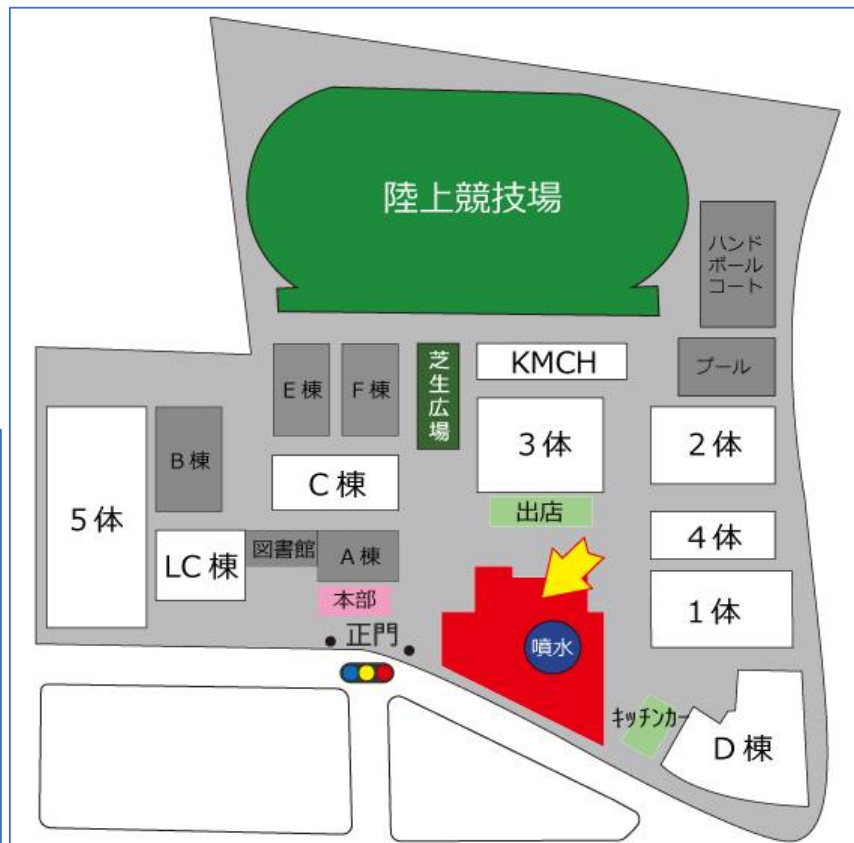

【噴水周辺・第3体育館前】

28	鑑賞	船岡さくら太鼓♪（陸上自衛隊船岡駐屯地） ・噴水横でオープニング演奏があります。 🕒 9:45～10:00
18	体験	スラックラインデモンストレーション（日本スラックライン連盟/GIBBON） ・スラックラインって何?? 驚異のバランス感覚を体験してみよう! <<佐々木 燈プロ来場決定!!>> ①11:00~/②12:00~/③13:00~ 佐々木プロの詳細は⇒⇒https://www.gibbon.co.jp/page/athlete14
26	販売	学生による出店コーナー（学友会） ・ソフトドリンクなどの販売
1	体験	アウトドアでいっぱい遊ぼう（体育学科スポーツマネジメントコース） ※雨天中止 ・オリジナルブランコで遊び、ネイチャークラフトを楽しむ、その他ゲーム等
49	食事	出店（ファミリーマート） ・ファミチキなどの販売
47	食事	柴田町商工会 ・ポテト、フランクフルト、ポップコーン、ソフトドリンクなど
48	食事	山崎製パン仙台工場 ・パン袋詰め、ソフトドリンク、中華まん、菓子パンなど