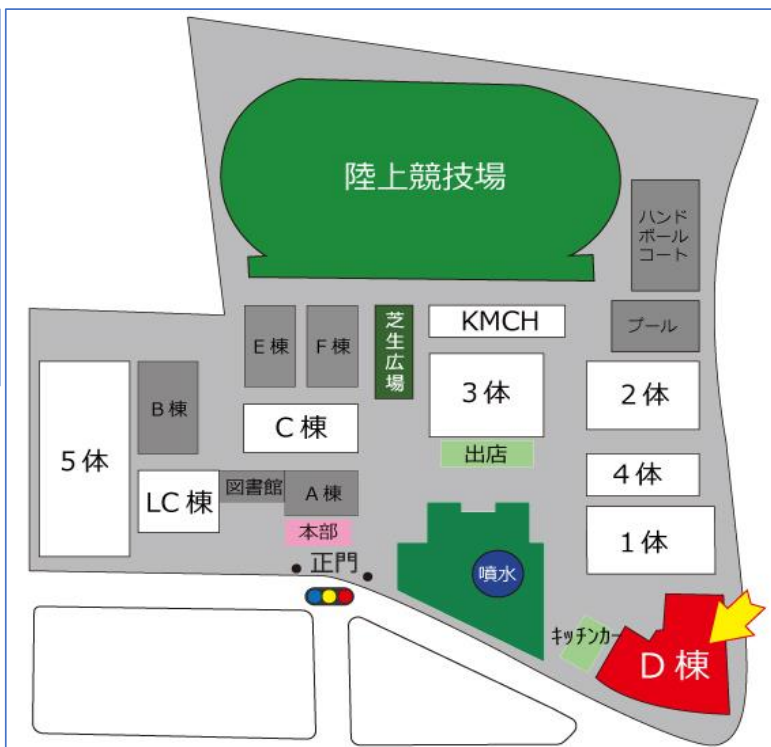

【D棟】

5	体験	ペットボトルでパン作り! (スポーツ栄養学科) 各回先着40人限定(小学生対象)です。 ・【受付時間】①10:10~/②10:40~/③11:10~/④13:10~/⑤13:40~ 当日整理券を配布します(③④⑤のみ)。①②は事前予約になります。 詳細は後日発表! 公式SNSをご確認ください。
6	体験	食育おにぎりを握ってみよう (スポーツ栄養学科) 各回先着40人限定です。 ・【当日受付】①11:30~/②12:30~/③13:30~ ※上記は開始時刻です。その前に当日整理券を配布します! 詳細は後日発表! 公式SNSをご確認ください。
7	見学	野菜をもっと食べようキャンペーン2024 (仙南栄養士会&スポーツ栄養学科) ・パネル展示
46	食事	学生食堂オープン! ※お昼時は非常に混みます。時間をずらしてご利用ください。 🕒 11:00~14:00 (ラストオーダー)
52	食事	キッチンカーフェス 🕒 10:00~15:30 (ラストオーダー) ①ワンTOM @wantom_yakiimo ②shou-shou @42shoushou ③Hana Hina @hanahina_pan ④J'sグリルさん @jsgrill2023 ⑤チルボンクレープさん @chillbon_crepe ⑥珈琲飲み処 いりたてや @iritateya_sendai ※詳細は各店舗のInstagramで確認してみてくださいね♪
		ベビールーム (女性専用) ・ベビーベット ・電気ポット