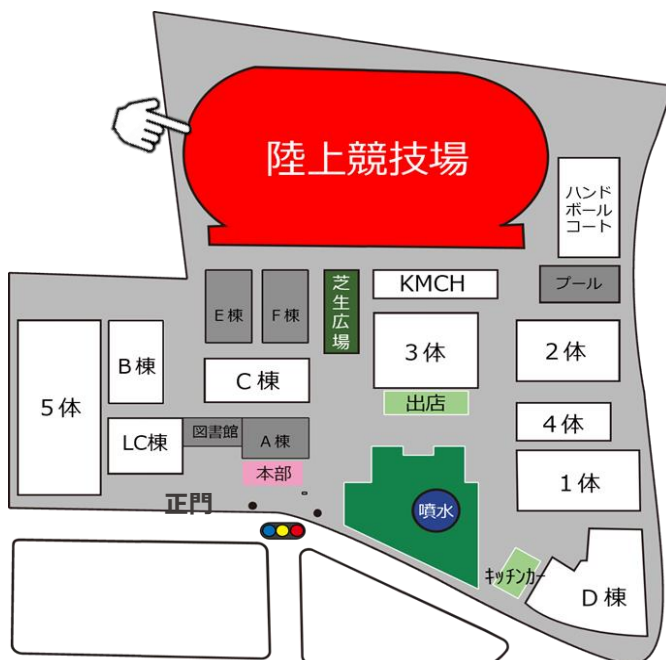

【3体】

8 (3階)	体験	武士への第一歩！(剣道体験！)、昔の遊び体験(現代武道学科・剣道部) ・3体3階の剣道場で開催しています。 ・投げ輪などの昔遊びも体験できるプログラムです。
9 (3階)	体験	畳の上で遊ぼう！(現代武道学科・柔道部) ・3体3階の柔道場で開催しています。 ・遊びながら柔道を体験できます。
(5階)	見学	体操競技見学会(体操競技部) 10:05~12:35 ・仙台大学が世界に誇る施設で大学生の体操を見学しよう！！
44 (雨天時)	体験	視機能トレーニングゲーム、スナッグゴルフ体験、アメフトボールでストラックアウト ・雨天時の場合となります。

【4体】

31 (2階)	体験	アゾボーフェスタ(日本玩具協会 会員企業各社) ・いろいろなおもちゃたくさん！ みんなで遊ぼう！
51	食事	飲食販売(フライングバード) ・からあげ等の販売

【5体】

23	鑑賞	<p>音楽祭</p> <ul style="list-style-type: none"> ・地域の児童生徒による演奏と吹奏楽、マーチングバンドの演奏会です！ <p>【合同演奏参加校】 宮城県大河原産業高等学校、宮城県柴田高等学校、柴田町立槻木小学校、富谷市立あけの平小学校、丸森ウィンドサークル</p> <p>合同演奏①11:00~/②15:00~ マーチングバンド14:00~</p>
17	体験	<p>ダンス体験会・ダンス披露（応援団・チアダンス部/ダンス同好会）</p> <p>チアダンス①10:20~、②12:00~、③13:20~ ダンス ①10:40~、②12:20~、③13:40~</p>
27	体験	<p>柴田町広報ブース</p> <ul style="list-style-type: none"> ・はなみちゃんのぬりえをしよう♪
43	体験	<p>キッズ用ヘッドフォンの視聴会(JLab Japan ジェイラブ ジャパン)</p> <ul style="list-style-type: none"> ・聴覚保護のイヤーマフも同時展示いたします。
15	体験	<p>みんなでゲームを楽しもう！！（レクリエーション部）</p> <ul style="list-style-type: none"> ・4つのレクリエーション（クイズ・ボーリングなど）を全部まわると良い事がおきるよ！
24	工作	<p>バルーンアート(職員有志) ※バルーンが無くなり次第終了となります。</p> <ul style="list-style-type: none"> ・アンパンマンやサーベル等を風船で作ろう♪

【ハンドボールコート】

2	体験	ニュースポーツパークで遊ぼう（健康福祉学科）※噴水付近でも開催！ ・20種類を超える世界のニュースポーツで大学生と遊ぼう！！
---	----	--

【陸上競技場】

16	体験	元サッカー日本代表平山相太先生のサッカー教室（男子サッカー部） ・日本代表、FC東京、ベガルタ仙台で活躍した平山先生にサッカーを教えてもらおう！ 【事前予約制 対象：小学生】【時間 10：00～11：00】
----	----	--