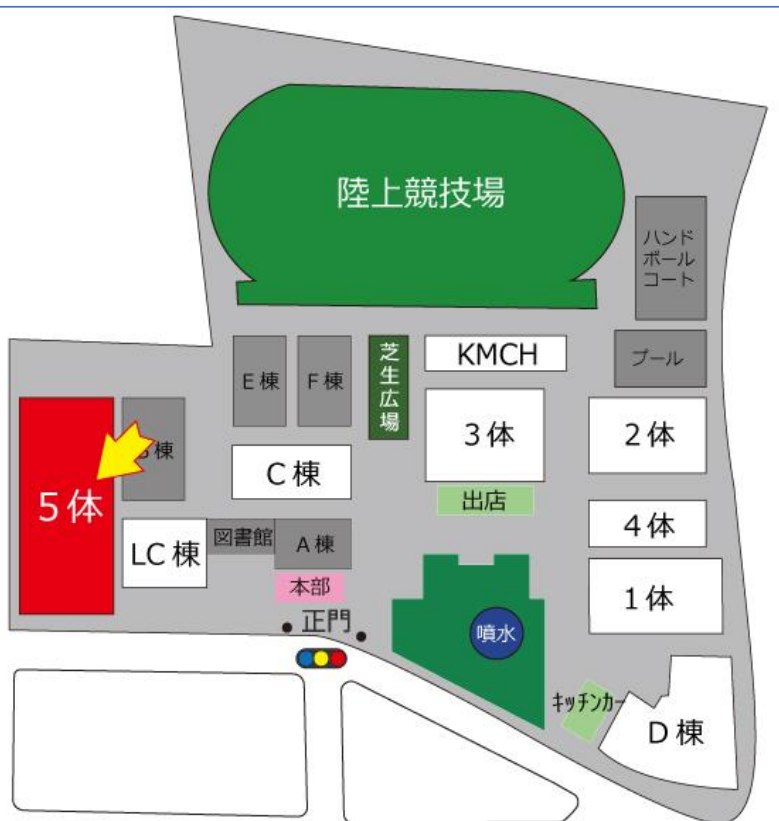

【1体】

45	体験	ラグビー体験（宮城県ラグビーフットボール協会/宮城県白石工業高等学校） ・安全にラグビーの体験ができます。
19	体験	スポーツチャンバラ体験（スポーツチャンバラ剣和会） ・スポーツチャンバラを体験してみよう！
21	体験	フロアボール体験（FLOORBALL部） ・フロアボールを体験してみよう♪

【2体】

11	体験	<p>マイスポ～適合スポーツを提案する体力測定～（子ども運動教育学科）</p> <ul style="list-style-type: none"> ・5種目の体力測定を実施し測定結果をもとに特徴および適合スポーツを提案します。 【親子で参加可能 対象：年長～】
12	体験	<p>巧技台で遊ぼう（子ども運動教育学科）</p> <ul style="list-style-type: none"> ・保育現場で7～8割導入されている巧技台をアスレチックのように工夫し、遊び場を作ろう！
13	体験	<p>紙コップタワー遊び（子ども運動教育学科）</p> <ul style="list-style-type: none"> ・2000個の紙コップでタワーを積み上げよう！
14	体験	<p>作ってあそぼう！（子ども運動教育学科）</p> <ul style="list-style-type: none"> ・マラカスと紙皿シアターを作ろう！
42	体験	<p>リズムジャンプ体験教室(STAR ACADEMY IWAKI)</p> <ul style="list-style-type: none"> ・音楽に合わせて、ラインと呼ばれる線をさまざまなステップで越えながら、ジャンプしよう！

【3体】

8 (3階)	体験	武士への第一歩！(剣道体験！)、昔の遊び体験(現代武道学科・剣道部) ・3体3階の剣道場で開催しています。 ・投げ輪などの昔遊びも体験できるプログラムです。
9 (3階)	体験	畳の上で遊ぼう！(現代武道学科・柔道部) ・3体3階の柔道場で開催しています。 ・遊びながら柔道を体験できます。
(5階)	見学	体操競技見学会(体操競技部) 10:05~12:35 ・仙台大学が世界に誇る施設で大学生の体操を見学しよう！！
44 (雨天時)	体験	視機能トレーニングゲーム、スナッグゴルフ体験、アメフトボールでストラックアウト ・雨天時の場合となります。

【4体】

31 (2階)	体験	アゾボーフェスタ(日本玩具協会 会員企業各社) ・いろいろなおもちゃたくさん！ みんなで遊ぼう！
51	食事	飲食販売(フライングバード) ・からあげ等の販売

【5体】

23	鑑賞	<p>音楽祭</p> <ul style="list-style-type: none"> ・地域の児童生徒による演奏と吹奏楽、マーチングバンドの演奏会です！ <p>【合同演奏参加校】 宮城県大河原産業高等学校、宮城県柴田高等学校、柴田町立槻木小学校、富谷市立あけの平小学校、丸森ウィンドサークル</p> <p>合同演奏①11:00~/②15:00~ マーチングバンド14:00~</p>
17	体験	<p>ダンス体験会・ダンス披露（応援団・チアダンス部/ダンス同好会）</p> <p>チアダンス①10:20~、②12:00~、③13:20~ ダンス ①10:40~、②12:20~、③13:40~</p>
27	体験	<p>柴田町広報ブース</p> <ul style="list-style-type: none"> ・はなみちゃんのぬりえをしよう♪
43	体験	<p>キッズ用ヘッドフォンの視聴会(JLab Japan ジェイラブ ジャパン)</p> <ul style="list-style-type: none"> ・聴覚保護のイヤーマフも同時展示いたします。
15	体験	<p>みんなでゲームを楽しもう！！（レクリエーション部）</p> <ul style="list-style-type: none"> ・4つのレクリエーション（クイズ・ボーリングなど）を全部まわると良い事がおきるよ！
24	工作	<p>バルーンアート(職員有志) ※バルーンが無くなり次第終了となります。</p> <ul style="list-style-type: none"> ・アンパンマンやサーベル等を風船で作ろう♪