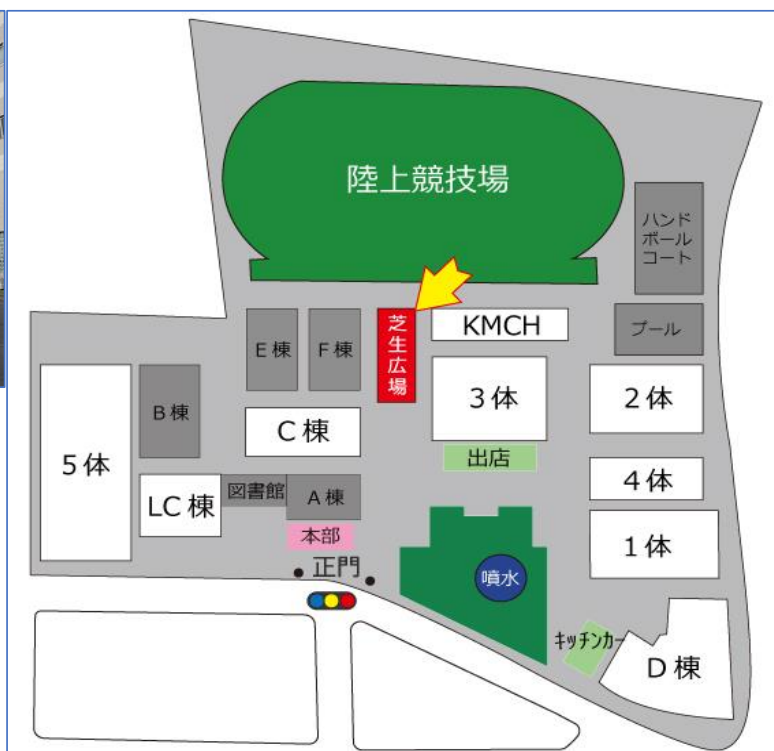

	ゴミ箱	B棟前、第1体育館前(出店近く)横(キッチンカー近く)
--	-----	-----------------------------

*ゴミの分別にご協力ください。

【イベント会場全体】

25	体験	<p>会場内を散歩するよ♪ 何体のゆるキャラをみつけられるかな？</p> <p>はなみちゃん、カーナくん、ガクトくん、おんぷちゃん、 <small>イワスマカリチョウ</small> 岩沼係長、がぶりんくん、こじゅうろう、わたりん、 さくらっきー、ざおうさま、SUWOLF (I&I-ウォー)</p>
迷子/落とし物		本部（正門近くのテント）
53		<p>ChargeSPOT スマホの充電はこちらで！（本部テント近く） 事前にアプリをDLしておくと便利です ⇒⇒https://chargespot.jp/</p>
		<p>LC棟（本部となりの建物） KMCH（陸上競技場手前の建物） D棟（キッチンカー近く 学食のある建物）</p>

【KMCH（休憩室・ベビールーム）】

	休憩室（室内）	
	・ KMCHの1階大会議室を休憩所として開放しています。	
22	体験	手話で楽しもう！（手話研究部） / 1階大会議室 ・ 手話の紹介や、読み聞かせ、動画で見る手話など色々します！
		ベビールーム
		KMCH 2階に男女別室でベビールームを用意しています。
		・ ベビーベット ・ 電気ポット

【ごみ箱の位置】

ごみ箱		B棟前
		1体前（出店近く）
		1体横（キッチンカー近く）

※ごみの分別にご協力ください。

【芝生広場】

39	体験	はたらくクルマたち 乗車体験はもちろん、その他体験イベントもたくさん！！
		・パトカー（大河原警察署）
		・消防車（柴田消防署）
		・小型トラック（陸上自衛隊船岡駐屯地）
		・偵察用バイク（陸上自衛隊船岡駐屯地）
		・ショベルローダー（トヨタL&F）
		・フォークリフト（トヨタL&F）
37	工作	こども免許証発行♪(JAF宮城支部) ・写真入りの「こども免許証」を作成します。
44	体験	視機能トレーニングゲーム(フクシ・エンタープライズ) ※雨天時は3体1階で開催
33	体験	スナッグゴルフ体験（日本ジュニアゴルファー育成協議会） ※雨天時は3体1階で開催 ・はじめてのゴルフ体験
20	体験	アメフトボールでストラックアウト（アメリカンフットボール部） ・ボールを投げてプレゼントをもらっちゃおう♪ ※雨天時は3体1階で開催
29	販売	特産品販売（大産商店/宮城県大河原産業高等学校） ・地元高校生による特産品の販売コーナーです。
50	販売	仙台大学同窓会コーナー ・北海道標津町直送の地産品販売コーナーです。