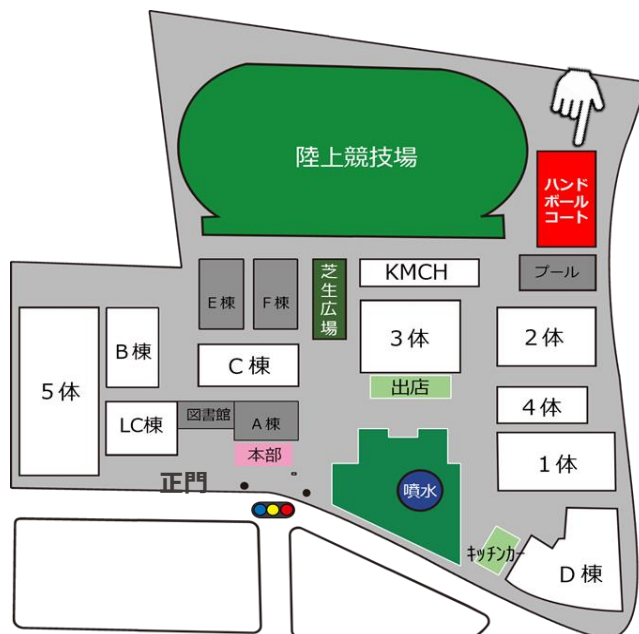

【3体】

8 (3階)	体験	武士への第一歩！(剣道体験！)、昔の遊び体験(現代武道学科・剣道部) ・3体3階の剣道場で開催しています。 ・投げ輪などの昔遊びも体験できるプログラムです。
9 (3階)	体験	畳の上で遊ぼう！(現代武道学科・柔道部) ・3体3階の柔道場で開催しています。 ・遊びながら柔道を体験できます。
(5階)	見学	体操競技見学会(体操競技部) 10:05~12:35 ・仙台大学が世界に誇る施設で大学生の体操を見学しよう！！
44 (雨天時)	体験	視機能トレーニングゲーム、スナッグゴルフ体験、アメフトボールでストラックアウト ・雨天時の場合となります。

【4体】

31 (2階)	体験	アゾボーフェスタ(日本玩具協会 会員企業各社) ・いろいろなおもちゃたくさん！ みんなで遊ぼう！
51	食事	飲食販売(フライングバード) ・からあげ等の販売

【5体】

23	鑑賞	<p>音楽祭</p> <ul style="list-style-type: none"> ・地域の児童生徒による演奏と吹奏楽、マーチングバンドの演奏会です！ <p>【合同演奏参加校】 宮城県大河原産業高等学校、宮城県柴田高等学校、柴田町立槻木小学校、富谷市立あけの平小学校、丸森ウィンドサークル</p> <p>合同演奏①11:00~/②15:00~ マーチングバンド14:00~</p>
17	体験	<p>ダンス体験会・ダンス披露（応援団・チアダンス部/ダンス同好会）</p> <p>チアダンス①10:20~、②12:00~、③13:20~ ダンス ①10:40~、②12:20~、③13:40~</p>
27	体験	<p>柴田町広報ブース</p> <ul style="list-style-type: none"> ・はなみちゃんのぬりえをしよう♪
43	体験	<p>キッズ用ヘッドフォンの視聴会(JLab Japan ジェイラブ ジャパン)</p> <ul style="list-style-type: none"> ・聴覚保護のイヤーマフも同時展示いたします。
15	体験	<p>みんなでゲームを楽しもう！！（レクリエーション部）</p> <ul style="list-style-type: none"> ・4つのレクリエーション（クイズ・ボーリングなど）を全部まわると良い事がおきるよ！
24	工作	<p>バルーンアート(職員有志) ※バルーンが無くなり次第終了となります。</p> <ul style="list-style-type: none"> ・アンパンマンやサーベル等を風船で作ろう♪

【ハンドボールコート】

2	体験	ニュースポーツパークで遊ぼう（健康福祉学科）※噴水付近でも開催！ ・20種類を超える世界のニュースポーツで大学生と遊ぼう！！
---	----	--

【陸上競技場】

16	体験	元サッカー日本代表平山相太先生のサッカー教室（男子サッカー部） ・日本代表、FC東京、ベガルタ仙台で活躍した平山先生にサッカーを教えてもらおう！ 【事前予約制 対象：小学生】【時間 10：00～11：00】
----	----	--