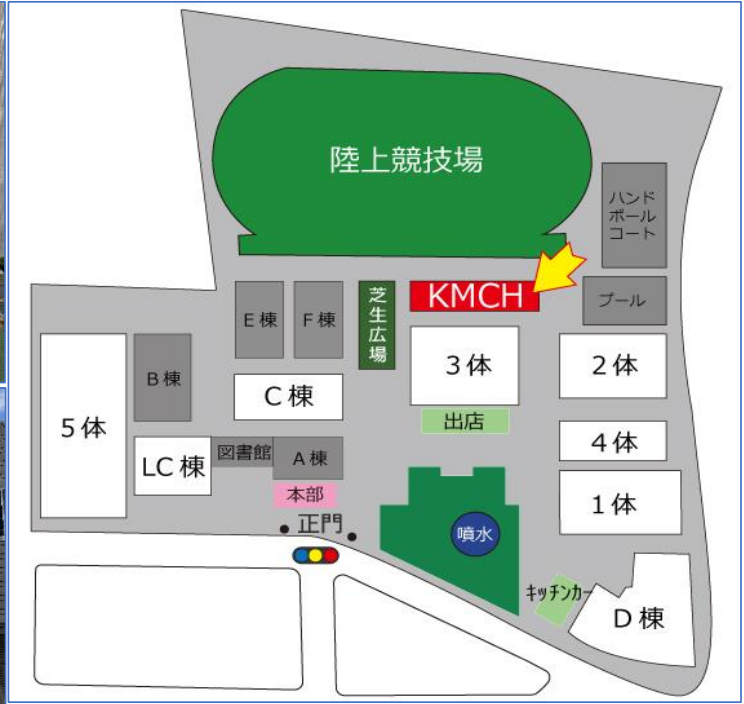

	授乳室・ベビーベッド (おむつ替え)	D棟 (女性専用)、KMCH、LC棟 (女性専用)
	休憩所	KMCH、B棟

No.	イベント名	会場
29	大産商店 (大河原産業高等学校) 特産品販売	C棟横
30	みやぎ女性のキャリア・リスタート支援センター 女性向けおしごと相談	LC棟2階 G202教室
31	日本玩具協会 会員企業各社 ① アソボーフェスタ	第4体育館 2階
32	② アソボーフェスタ【キダルト】(大人向け)	LC棟2階 G201教室
33	日本ジュニアゴルフ育成協議会 スナッグゴルフ体験	芝生広場
34	ドリームランド Nゲージ・ジオラマ	LC棟1階
35	花のまち柴田郵便局 切手展示・販売	LC棟1階
36	虫フェスタ in 福島 標本展示・販売 昆虫とのふれあい等	LC棟 2階会議室
37	JAF宮城支部 こども免許証発行♪	芝生広場
38	カルビー おかしプレゼント!	LC棟前
39	陸上自衛隊 船岡駐屯地 柴田消防署 大河原警察署 トヨタL&F 佐川急便 はたらくクルマたち	芝生広場
40	宮城県 トラック協会 大型トラック展示	A棟・C棟間
41	JAXA 角田宇宙センター スチロール皿を作ろう!	LC棟1階
42	STAR ACADEMY I W A K I リズムジャンプ体験教室	第2体育館
43	JLab Japan (ジェイラブジャパン) ヘッドホン視聴会	第5体育館
44	ファンクシエンタープライズ 視能トレーニングゲーム	芝生広場
45	宮城県ラグビーフットボール協会 ラグビー体験	第1体育館
46	学生食堂 飲食販売	D棟
47	柴田町商工会 屋台出展	第3体育館前
48	山崎製パン 仙台工場 飲食販売	第3体育館前
49	ファミリーマート 飲食販売	第3体育館前
50	仙台大学 同窓会コーナー 飲食・特産品販売	芝生広場
51	フライングバード 飲食販売	第4体育館前
52	キッチンカフェ 飲食販売	D棟前
53	ChargeSPOT モバイルバッテリーシェアリングサービス	正門左横

	ゴミ箱	B棟前、第1体育館前(出店近く)横(キッチンカー近く)
--	-----	-----------------------------

*ゴミの分別にご協力ください。

【イベント会場全体】

25	体験	<p>会場内を散歩するよ♪ 何体のゆるキャラをみつけられるかな？</p> <p>はなみちゃん、カーナくん、ガクトくん、おんぷちゃん、 <small>イワスマカリチョウ</small> 岩沼係長、がぶりんくん、こじゅうろう、わたりん、 さくらっきー、ざおうさま、SUWOLF (I&I-ウォー)</p>
迷子/落とし物		本部（正門近くのテント）
53		<p>ChargeSPOT スマホの充電はこちらで！（本部テント近く） 事前にアプリをDLしておくと便利です ⇒⇒https://chargespot.jp/</p>
		<p>LC棟（本部となりの建物） KMCH（陸上競技場手前の建物） D棟（キッチンカー近く 学食のある建物）</p>

【KMCH（休憩室・ベビールーム）】

	休憩室（室内）	
	・ KMCHの1階大会議室を休憩所として開放しています。	
22	体験	手話で楽しもう！（手話研究部） / 1階大会議室 ・ 手話の紹介や、読み聞かせ、動画で見る手話など色々します！
		ベビールーム
		KMCH 2階に男女別室でベビールームを用意しています。
		・ ベビーベット ・ 電気ポット

【ごみ箱の位置】

ごみ箱		B棟前
		1体前（出店近く）
		1体横（キッチンカー近く）