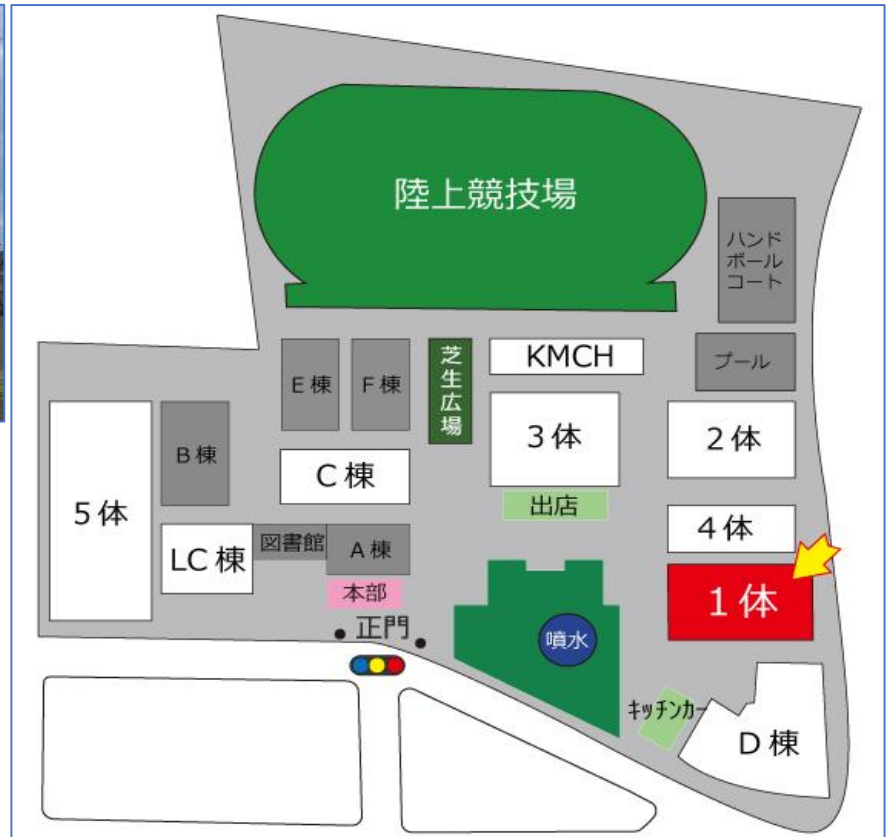

【1体】

45	体験	ラグビー体験（宮城県ラグビーフットボール協会/宮城県白石工業高等学校） ・安全にラグビーの体験ができます。
19	体験	スポーツチャンバラ体験（スポーツチャンバラ剣和会） ・スポーツチャンバラを体験してみよう！
21	体験	フロアボール体験（FLOORBALL部） ・フロアボールを体験してみよう♪