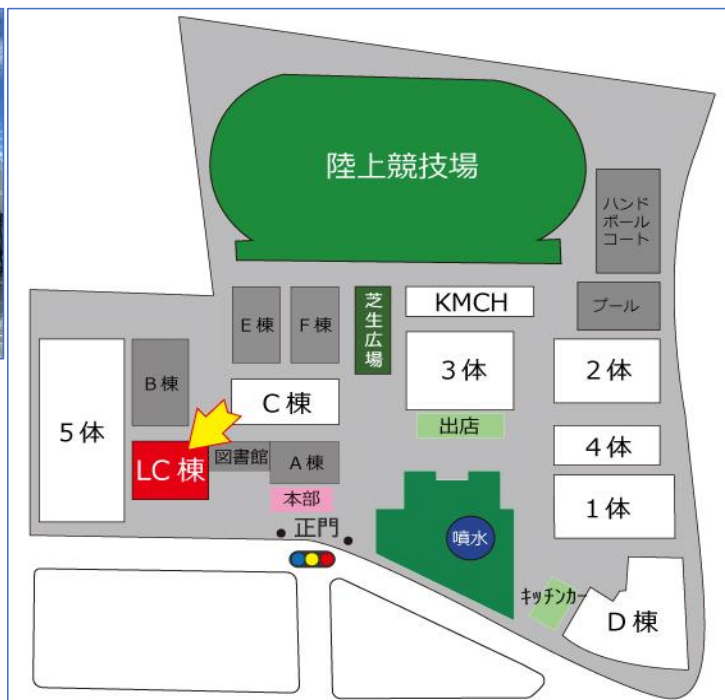

	ゴミ箱	B棟前、第1体育館前(出店近く)横(キッチンカー近く)
--	-----	-----------------------------

*ゴミの分別にご協力ください。

【イベント会場全体】

25	体験	<p>会場内を散歩するよ♪ 何体のゆるキャラをみつけられるかな？</p> <p>はなみちゃん、カーナくん、ガクトくん、おんぷちゃん、 <small>イワスマカリチョウ</small> 岩沼係長、がぶりんくん、こじゅうろう、わたりん、 さくらっきー、ざおうさま、SUWOLF (I&I-ウォー)</p>
迷子/落とし物		本部（正門近くのテント）
53		<p>ChargeSPOT スマホの充電はこちらで！（本部テント近く） 事前にアプリをDLしておくと便利です ⇒⇒https://chargespot.jp/</p>
		<p>LC棟（本部となりの建物） KMCH（陸上競技場手前の建物） D棟（キッチンカー近く 学食のある建物）</p>

※ごみの分別にご協力ください。

【芝生広場】

39	体験	はたらくクルマたち 乗車体験はもちろん、その他体験イベントもたくさん！！
		・パトカー（大河原警察署）
		・消防車（柴田消防署）
		・小型トラック（陸上自衛隊船岡駐屯地）
		・偵察用バイク（陸上自衛隊船岡駐屯地）
		・ショベルローダー（トヨタL&F）
		・フォークリフト（トヨタL&F）
37	工作	こども免許証発行♪(JAF宮城支部) ・写真入りの「こども免許証」を作成します。
44	体験	視機能トレーニングゲーム(フクシ・エンタープライズ) ※雨天時は3体1階で開催
33	体験	スナッグゴルフ体験（日本ジュニアゴルファー育成協議会） ※雨天時は3体1階で開催 ・はじめてのゴルフ体験
20	体験	アメフトボールでストラックアウト（アメリカンフットボール部） ・ボールを投げてプレゼントをもらっちゃおう♪ ※雨天時は3体1階で開催
29	販売	特産品販売（大産商店/宮城県大河原産業高等学校） ・地元高校生による特産品の販売コーナーです。
50	販売	仙台大学同窓会コーナー ・北海道標津町直送の地産品販売コーナーです。

【噴水周辺・第3体育館前】

28	鑑賞	船岡さくら太鼓♪（陸上自衛隊船岡駐屯地） ・噴水横でオープニング演奏があります。 🕒 9:45～10:00
18	体験	スラックラインデモンストレーション（日本スラックライン連盟/GIBBON） ・スラックラインって何?? 驚異のバランス感覚を体験してみよう! <<佐々木 燈プロ来場決定!!>> ①11:00~/②12:00~/③13:00~ 佐々木プロの詳細は⇒⇒ https://www.gibbon.co.jp/page/athlete14
26	販売	学生による出店コーナー（学友会） ・ソフトドリンクなどの販売
1	体験	アウトドアでいっぱい遊ぼう（体育学科スポーツマネジメントコース） ※雨天中止 ・オリジナルブランコで遊び、ネイチャークラフトを楽しむ、その他ゲーム等
49	食事	出店（ファミリーマート） ・ファミチキなどの販売
47	食事	柴田町商工会 ・ポテト、フランクフルト、ポップコーン、ソフトドリンクなど
48	食事	山崎製パン仙台工場 ・パン袋詰め、ソフトドリンク、中華まん、菓子パンなど

【LC棟】

35	展示 販売	切手展示・販売（花のまち 柴田郵便局） LC棟中央で開催しています。
41	工作	スチロール凧を作ろう！（JAXA角田宇宙センター） LC棟左側で開催しています。
34	見学	Nゲージ・ジオラマ（ドリームランドリー） LC棟右側で開催しています。 ・阿武隈急行をジオラマで再現しています。
36	展示 体験	標本展示・昆虫とのふれあい等（虫フェスタ in 福島） ・昆虫生体&標本の展示 ・昆虫生体とのふれあい・写真撮影 ・昆虫グッズ等の販売 ※中学生以下、先着200名 昆虫ミニフィギュア・プレゼント（保護者同伴必要）
10	相談	子育て相談（子ども運動教育学科） ・LC棟1階保育室で実施しています(随時受付)。
30	相談	女性向けおしごと相談（みやぎ女性のキャリア・リスタート支援センター） ・育児中、育児後のお仕事についてのご相談はこちらで。LC棟2階で実施しています（随時受付）。
32	体験	アソボーフェスタ／【キダルト】大人向け（日本玩具協会 会員企業各社） ・ボードゲーム等大人も夢中で遊べるおもちゃコーナーです。
38	提供	おかしプレゼント！（カルビー） ・カルビーのお菓子がもらえます！
		ベビールーム（女性専用） LC棟保育実習室に設置しています。 ・ベビーベット ・保温ポット