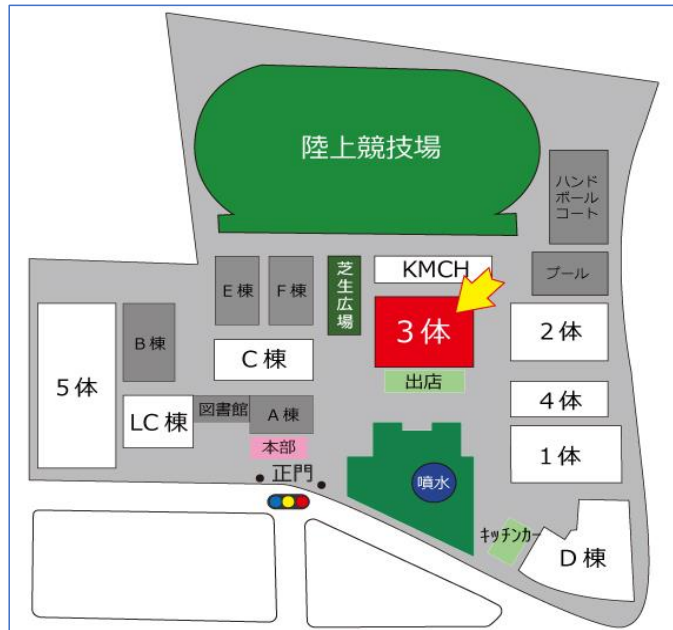

【D棟】

5	体験	<p>ペットボトルでパン作り! (スポーツ栄養学科)</p> <p>各回先着40人限定(小学生対象)です。</p> <p>・【受付時間】①10:10~/②10:40~/③11:10~/④13:10~/⑤13:40~ 当日整理券を配布します(③④⑤のみ)。①②は事前予約になります。</p> <p>詳細は後日発表! 公式SNSをご確認ください。</p>
6	体験	<p>食育おにぎりを握ってみよう (スポーツ栄養学科)</p> <p>各回先着40人限定です。</p> <p>・【当日受付】①11:30~/②12:30~/③13:30~</p> <p>※上記は開始時刻です。その前に当日整理券を配布します!</p> <p>詳細は後日発表! 公式SNSをご確認ください。</p>
7	見学	<p>野菜をもっと食べようキャンペーン2024 (仙南栄養士会&スポーツ栄養学科)</p> <p>・パネル展示</p>
46	食事	<p>学生食堂オープン! ※お昼時は非常に混みます。時間をずらしてご利用ください。</p> <p>🕒 11:00~14:00 (ラストオーダー)</p>
52	食事	<p>キッチンカーフェス</p> <p>🕒 10:00~15:30 (ラストオーダー)</p> <p>①ワンTOM @wantom_yakiimo ②shou-shou @42shoushou ③Hana Hina @hanahina_pan ④J'sグリルさん @jsgrill2023 ⑤チルボンクレープさん @chillbon_crepe ⑥珈琲飲み処 いりたてや @iritateya_sendai</p> <p>※詳細は各店舗のInstagramで確認してみてくださいね♪</p>
		<p>ベビールーム (女性専用)</p> <p>・ベビーベット ・電気ポット</p>

【1体】

45	体験	ラグビー体験（宮城県ラグビーフットボール協会/宮城県白石工業高等学校） ・安全にラグビーの体験ができます。
19	体験	スポーツチャンバラ体験（スポーツチャンバラ剣和会） ・スポーツチャンバラを体験してみよう！
21	体験	フロアボール体験（FLOORBALL部） ・フロアボールを体験してみよう♪

【2体】

11	体験	<p>マイスポ～適合スポーツを提案する体力測定～（子ども運動教育学科）</p> <ul style="list-style-type: none"> ・5種目の体力測定を実施し測定結果をもとに特徴および適合スポーツを提案します。 【親子で参加可能 対象：年長～】
12	体験	<p>巧技台で遊ぼう（子ども運動教育学科）</p> <ul style="list-style-type: none"> ・保育現場で7～8割導入されている巧技台をアスレチックのように工夫し、遊び場を作ろう！
13	体験	<p>紙コップタワー遊び（子ども運動教育学科）</p> <ul style="list-style-type: none"> ・2000個の紙コップでタワーを積み上げよう！
14	体験	<p>作ってあそぼう！（子ども運動教育学科）</p> <ul style="list-style-type: none"> ・マラカスと紙皿シアターを作ろう！
42	体験	<p>リズムジャンプ体験教室(STAR ACADEMY IWAKI)</p> <ul style="list-style-type: none"> ・音楽に合わせて、ラインと呼ばれる線をさまざまなステップで越えながら、ジャンプしよう！

【3体】

8 (3階)	体験	武士への第一歩！(剣道体験！)、昔の遊び体験(現代武道学科・剣道部) ・3体3階の剣道場で開催しています。 ・投げ輪などの昔遊びも体験できるプログラムです。
9 (3階)	体験	畳の上で遊ぼう！(現代武道学科・柔道部) ・3体3階の柔道場で開催しています。 ・遊びながら柔道を体験できます。
(5階)	見学	体操競技見学会(体操競技部) 10:05~12:35 ・仙台大学が世界に誇る施設で大学生の体操を見学しよう！！
44 (雨天時)	体験	視機能トレーニングゲーム、スナッグゴルフ体験、アメフトボールでストラックアウト ・雨天時の場合となります。