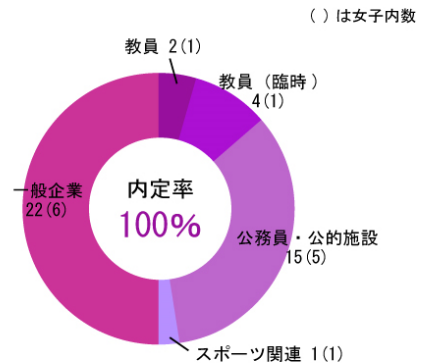

現代武道学科

合計 44人 男: 30人 女: 14人
就職希望者合計 44人

※平成29年度の就職実績