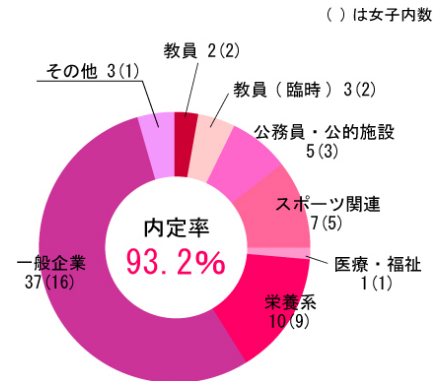

平成29年度 就職実績

学部全体

合計 472人 男: 335人 女: 137人
就職希望者合計 487人

※平成29年度の就職実績

体育学科

合計 235人 男: 189人 女: 46人
就職希望者 合計 242人

※平成29年度の就職実績

健康福祉学科

合計 92人 男: 60人 女: 32人
就職希望者合計 94人

※平成29年度の就職実績

運動栄養学科

合計 68人 男: 29人 女: 39人
就職希望者合計 73人

※平成29年度の就職実績

スポーツ情報 マスメディア学科

合計 33人 男: 27人 女: 6人
就職希望者合計 34人

※平成29年度の就職実績