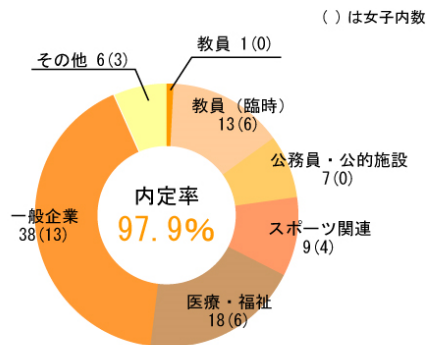

平成29年度 就職実績

学部全体

合計 472人 男: 335人 女: 137人
就職希望者合計 487人

※平成29年度の就職実績

体育学科

合計 235人 男: 189人 女: 46人
就職希望者 合計 242人

※平成29年度の就職実績

健康福祉学科

合計 92人 男: 60人 女: 32人
就職希望者合計 94人

※平成29年度の就職実績

運動栄養学科

合計 68人 男: 29人 女: 39人
就職希望者合計 73人

※平成29年度の就職実績

スポーツ情報 マスメディア学科

合計 33人 男: 27人 女: 6人
就職希望者合計 34人

※平成29年度の就職実績