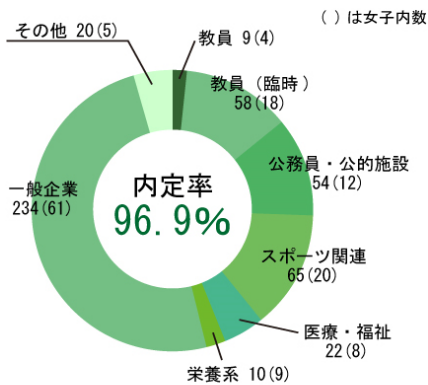

平成29年度 就職実績

学部全体

合計 472人 男: 335人 女: 137人
就職希望者合計 487人

※平成29年度の就職実績

体育学科

合計 235人 男: 189人 女: 46人
就職希望者 合計 242人

※平成29年度の就職実績

健康福祉学科

合計 92人 男: 60人 女: 32人
就職希望者合計 94人

※平成29年度の就職実績

運動栄養学科

合計 68人 男: 29人 女: 39人
就職希望者合計 73人

※平成29年度の就職実績

スポーツ情報 マスメディア学科

合計 33人 男: 27人 女: 6人
就職希望者合計 34人

※平成29年度の就職実績