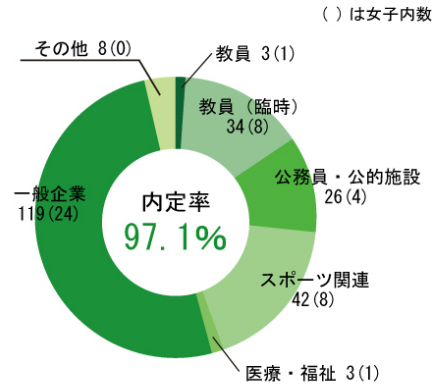

平成29年度 就職実績

学部全体

合計 472人 男: 335人 女: 137人
就職希望者合計 487人

※平成29年度の就職実績

体育学科

合計 235人 男: 189人 女: 46人
就職希望者 合計 242人

※平成29年度の就職実績

健康福祉学科

合計 92人 男: 60人 女: 32人
就職希望者合計 94人

※平成29年度の就職実績

運動栄養学科

合計 68人 男: 29人 女: 39人
就職希望者合計 73人

※平成29年度の就職実績

スポーツ情報 マスメディア学科

合計 33人 男: 27人 女: 6人
就職希望者合計 34人

※平成29年度の就職実績