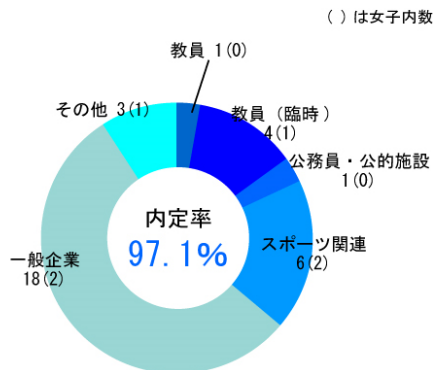

平成29年度 就職実績

学部全体

合計 472人 男: 335人 女: 137人
就職希望者合計 487人

※平成29年度の就職実績

体育学科

合計 235人 男: 189人 女: 46人
就職希望者 合計 242人

※平成29年度の就職実績

健康福祉学科

合計 92人 男: 60人 女: 32人
就職希望者合計 94人

※平成29年度の就職実績

運動栄養学科

合計 68人 男: 29人 女: 39人
就職希望者合計 73人

※平成29年度の就職実績

スポーツ情報 マスメディア学科

合計 33人 男: 27人 女: 6人
就職希望者合計 34人

※平成29年度の就職実績