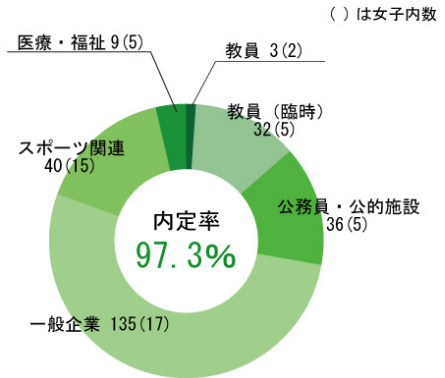

体育学科

合計 255人 男: 206人 女: 49人
就職希望者合計 262人

※ 平成28年度の就職実績