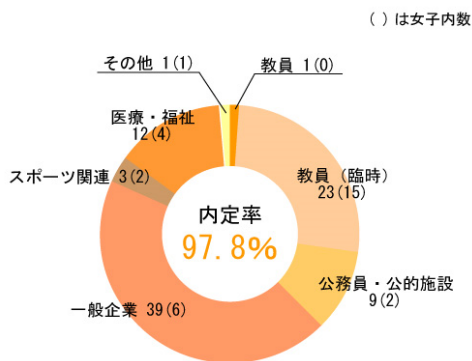

## 学部全体

合計 450人 男: 325人 女: 125人  
就職希望者合計 465人

※ 平成28年度の就職実績

## 体育学科

合計 255人 男: 206人 女: 49人  
就職希望者合計 262人

※ 平成28年度の就職実績

## 健康福祉学科

合計 88人 男: 58人 女: 30人  
就職希望者合計 90人

※ 平成28年度の就職実績