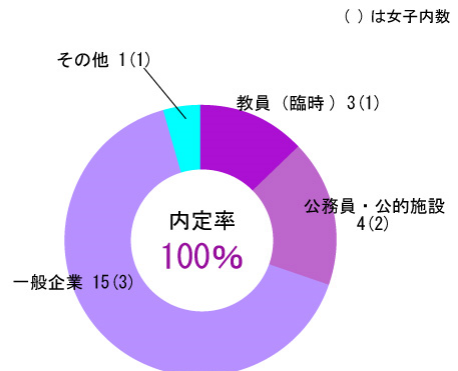

現代武道学科

合計 23人 男: 16人 女: 7人
就職希望者合計 23人

※ 平成28年度の就職実績