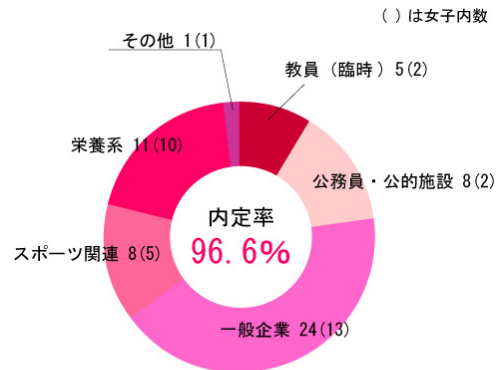

## 学部全体

合計 450人 男: 325人 女: 125人  
就職希望者合計 465人

※ 平成28年度の就職実績

## 体育学科

合計 255人 男: 206人 女: 49人  
就職希望者合計 262人

※ 平成28年度の就職実績

## 健康福祉学科

合計 88人 男: 58人 女: 30人  
就職希望者合計 90人

※ 平成28年度の就職実績

## 運動栄養学科

合計 57人 男: 24人 女: 33人  
就職希望者合計 59人

※ 平成28年度の就職実績