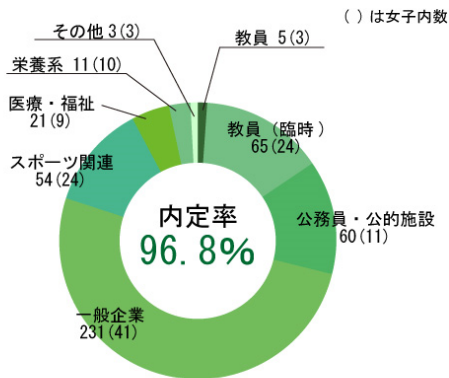

# 平成28年度 就職実績

## 学部全体

合計 450人 男: 325人 女: 125人  
就職希望者合計 465人

※ 平成28年度の就職実績