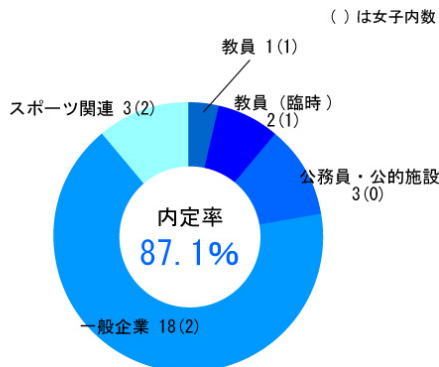

スポーツ情報 マスメディア学科

合計 27人 男: 21人 女: 6人
就職希望者合計 31人

※ 平成28年度の就職実績