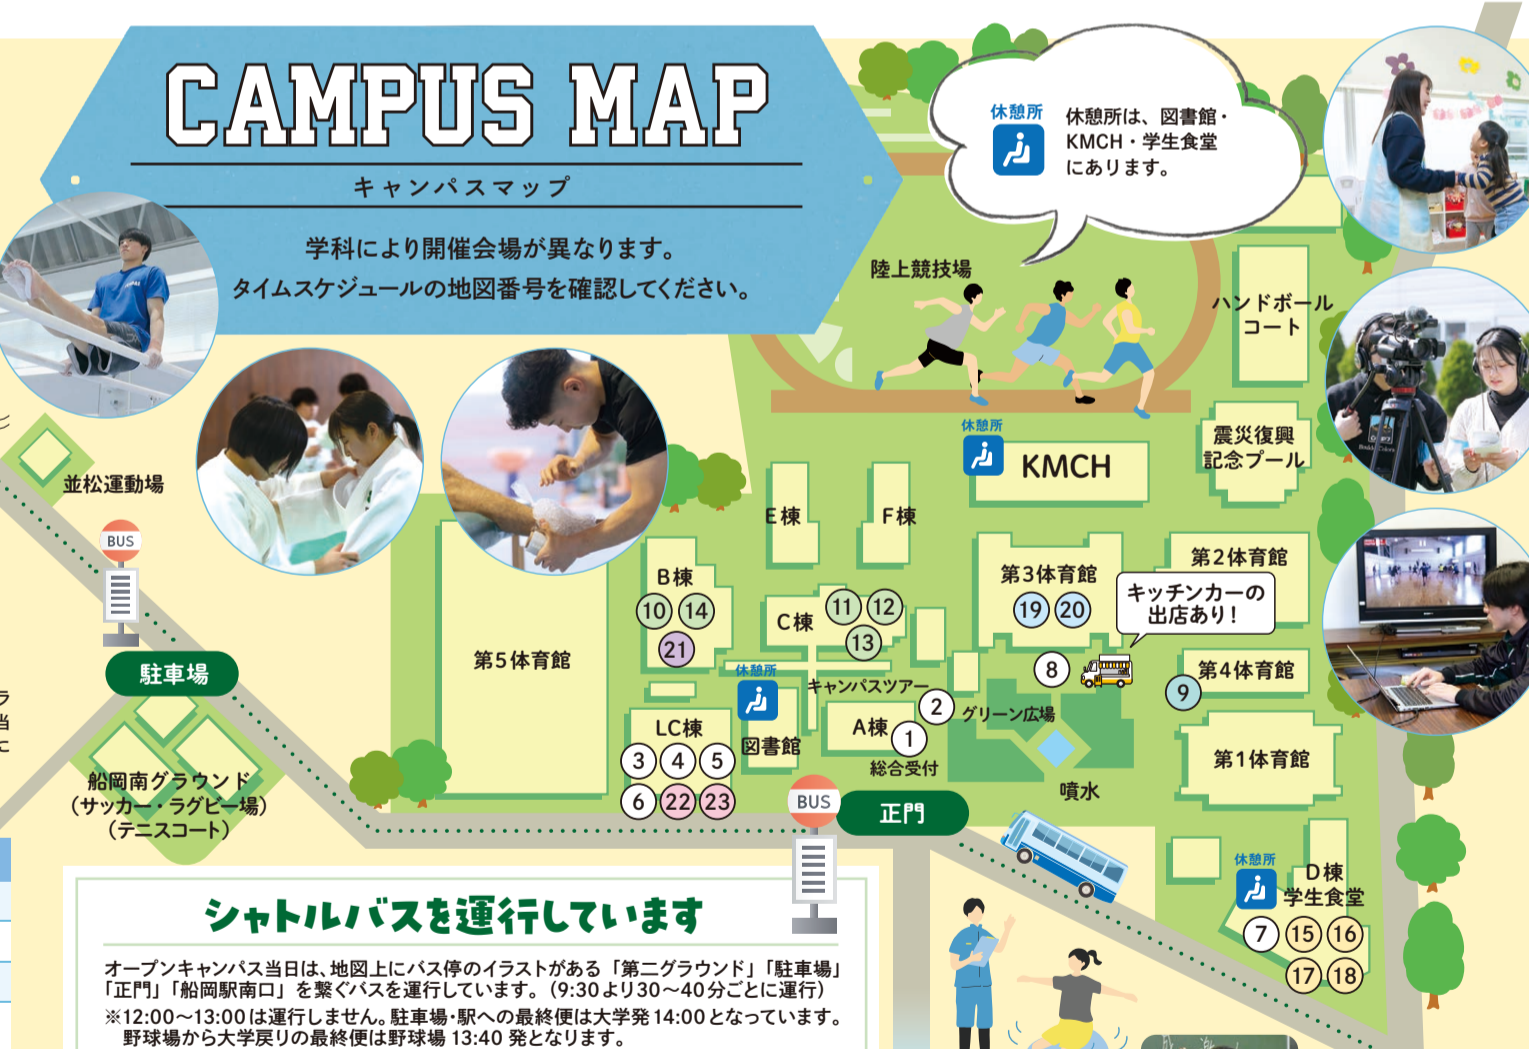

※開催内容や時間が変更になる場合がありますので、予めご了承ください。

9:30 10:00 10:30 11:00 11:30 12:00 12:30 13:00 13:30 14:00 14:30

CAMPUS MAP

キャンパスマップ

学科により開催会場が異なります。
タイムスケジュールの地図番号を確認してください。

休憩所 休憩所は、図書館・KMCH・学生食堂にあります。

第二グラウンド行き専用バスのご案内

第二グラウンド行きのバスも運行しています。クラブ見学会に参加する方は、ぜひご利用ください。
【運行時間】 10:30-11:30
13:00-14:00
※上記の時間帯は、『仙台大学』と『第二グラウンド』間を運行しています。ご不明な場合は、正門付近におりますスタッフにお尋ねください。

スタンプラリー開催中!

3つ以上のプログラムに参加すると、グッズなどの景品がもらえるスタンプラリーを開催します! ぜひご参加ください。

同時開催 クラブ見学会

キャンパス内で行われているクラブ活動を実際に見学できます。各クラブの雰囲気や活動の様子をぜひご覧ください。また学生やクラブ担当教員(指導者)と直接お話することもできます。活動状況や入部後に不安なことなどがあれば、ご相談ください。
※今回は、見学のみとなります。練習体験をご希望の方は、別途クラブ独自で行っております「クラブ体験会」にご参加ください。

部活動名	時間	開催場所
硬式野球部	10:00～14:00	仙台大学第2グラウンド 野球場
アメリカンフットボール	13:30～14:15	仙台大学第2グラウンド
卓球	10:00～13:00	第1体育館
男子バレーボール部	9:00～12:00 13:00～16:30	第2体育館
柔道	10:00～14:30	第3体育館 柔道場
剣道	10:00～12:00	第3体育館 剣道場
女子バスケットボール部	9:00～12:00	第5体育館
女子バレーボール部	10:00～12:00	第5体育館
男子バスケットボール部	13:00～16:00	第5体育館
陸上競技	9:30～12:00	陸上競技場
ソフトテニス部	11:00～14:00	テニスコート オムニコート側
ビーチバレーボール部	10:00～14:30	ビーチバレーボールコート
男子サッカー部	10:00～15:00頃	サッカー場
女子サッカー部	16:00～18:00	サッカー場
ダンス同好会	12:30～14:00	第4体育館2階ダンスフロア

シャトルバスを運行しています

オープンキャンパス当日は、地図上にバス停のイラストがある「第二グラウンド」「駐車場」「正門」「船岡駅南口」を繋ぐバスを運行しています。(9:30より30～40分ごとに運行)
※12:00～13:00は運行しません。駐車場・駅への最終便は大学発14:00となっています。野球場から大学戻りの最終便は野球場13:40発となります。

プログラム紹介

1. **キャンパスツアー**
   仙台大学の歴史を紹介しながら、最新の設備を備えた体育施設や研究施設などをご案内!
2. **学生による学科紹介**
   学科の学びを学生さん目線でご紹介します。きっと新しい発見があるはず!
3. **教職支援プログラム「教師になろう!」**
   「保健体育の先生とは…、保健体育の先生になるためには…、こんな先生が求められています!」などについての講話です。
4. **2026年入学「新」入試制度説明会**
   仙台大学では2026年度入試制度が改正されます。受験しやすくなった試験の内容を説明致します。
5. **入試・学生生活個別相談**
   令和7年度の仙台大学入学試験について個別に対応いたします。また、学生生活(奨学金、アルバイト等)に関する不安も解決します。
6. **学食体験・キッチンカー**
   体育大学の学食を体験してみよう。又キッチンカーでは仙台大学の学生がプロデュースしたメニューも提供されます。是非食べてみてください!

船岡駅