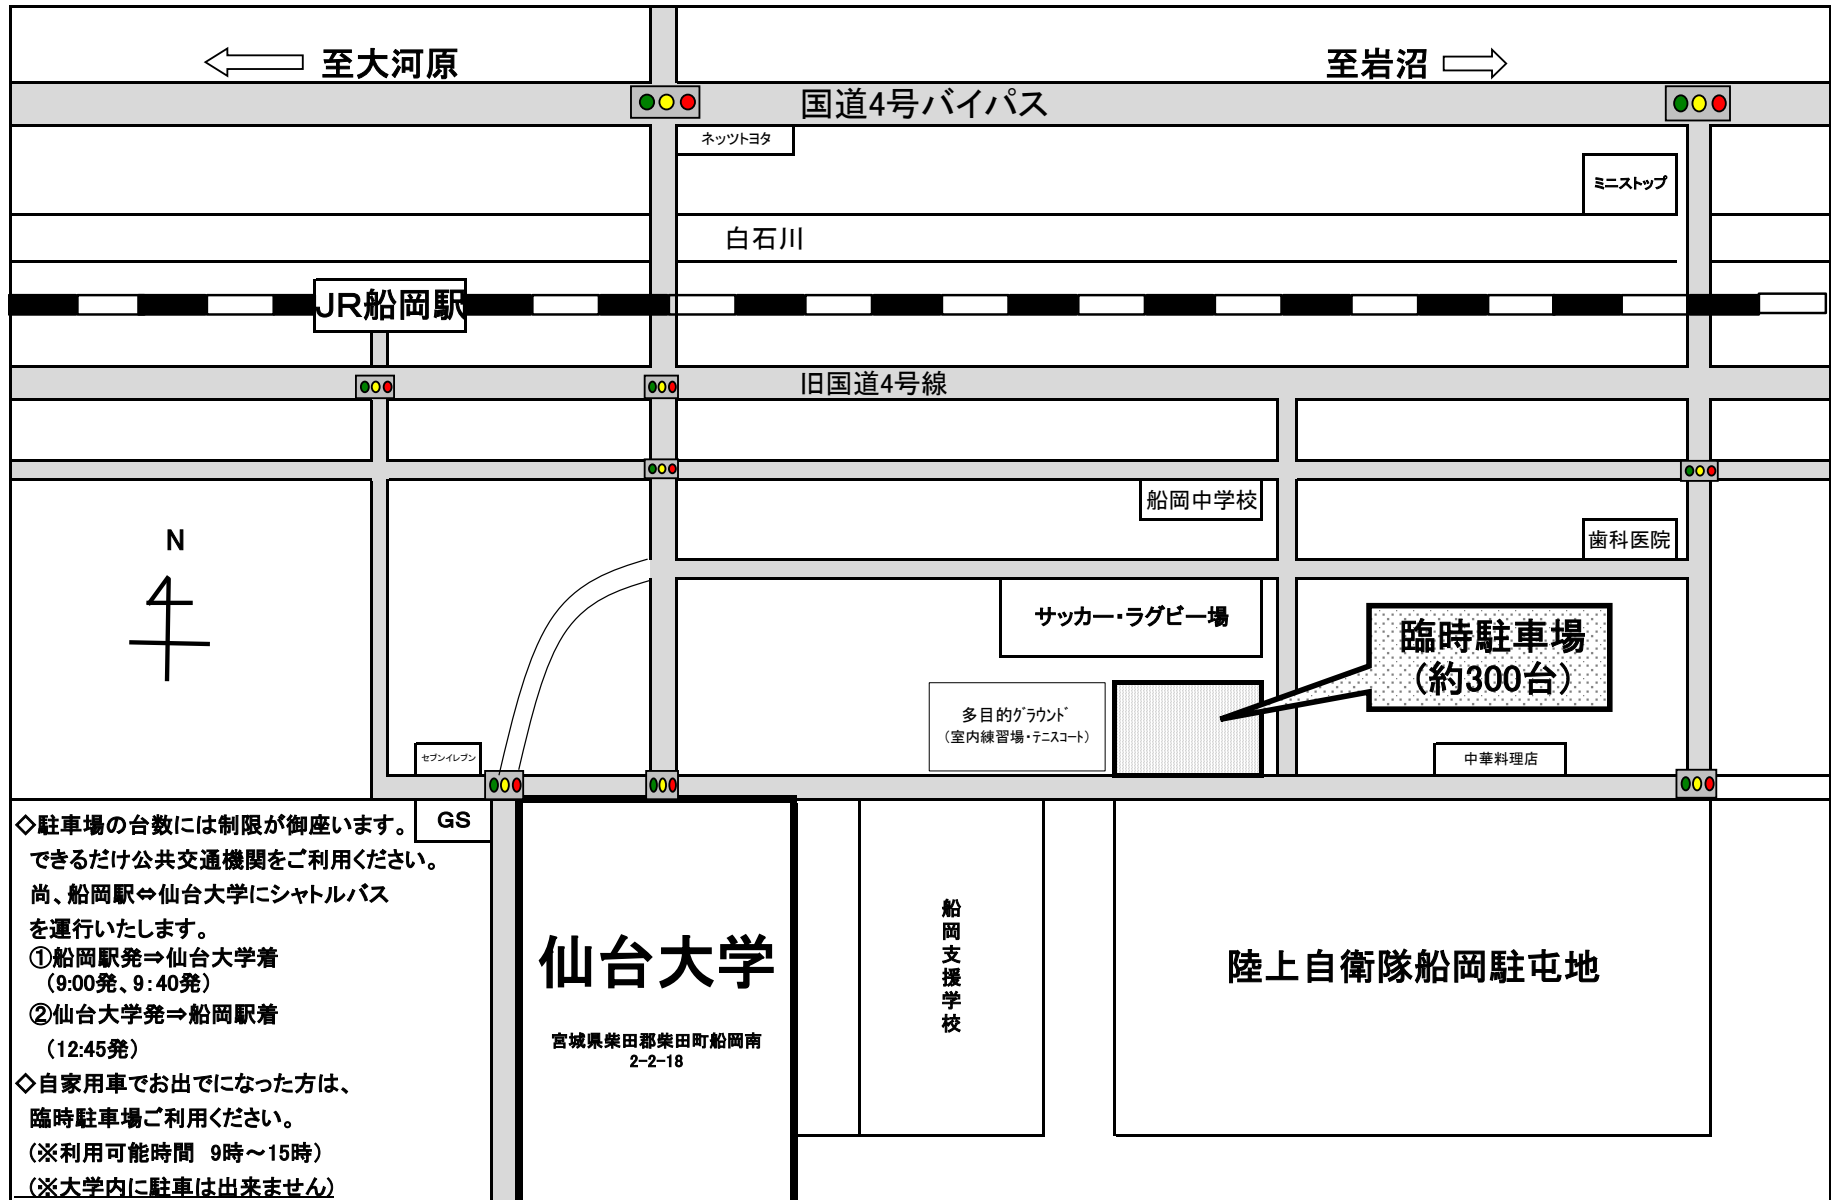

仙台大学臨時駐車場案内図

◇駐車場の台数には制限が御座います。GS
 できるだけ公共交通機関をご利用ください。
 尚、船岡駅⇄仙台大学にシャトルバス
 を運行いたします。
 ①船岡駅発⇒仙台大学着
 (9:00発、9:40発)
 ②仙台大学発⇒船岡駅着
 (12:45発)
 ◇自家用車でお出でになった方は、
 臨時駐車場ご利用ください。
 (※利用可能時間 9時～15時)
 (※大学内に駐車は出来ません)

仙台大学
 宮城県柴田郡柴田町船岡南
 2-2-18

船岡支
 援学
 校

陸上自衛隊船岡駐屯地

臨時駐車場
 (約300台)

多目的グラウンド
 (室内練習場・テニスコート)

サッカー・ラグビー場

歯科医院

船岡中学校

旧国道4号線

国道4号バイパス

JR船岡駅

白石川

ネットヨタ

ミニストップ

至大河原 ←

至岩沼 →